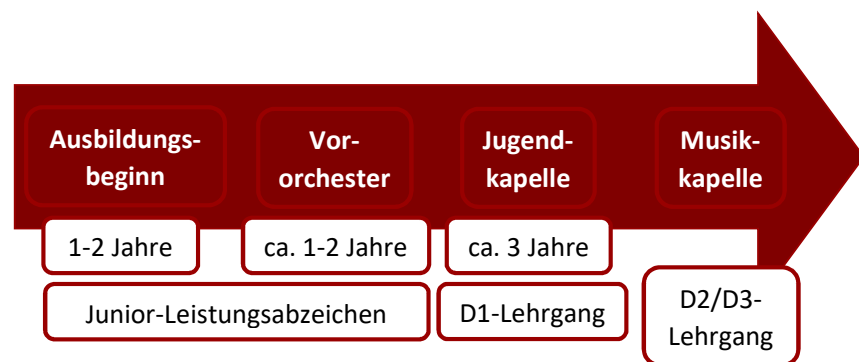

Die Jugendausbildung  
der MK Schloß Zeil e.v.

## Grober Ablauf

Die Darstellung soll einen möglichen Ablauf der musikalischen Ausbildung in der Musikkapelle Schloß Zeil zeigen. Der Ablauf ist jedoch immer individuell zu betrachten, abhängig vom musikalischen Fortschritt und der allgemeinen Entwicklung des Jugendlichen.